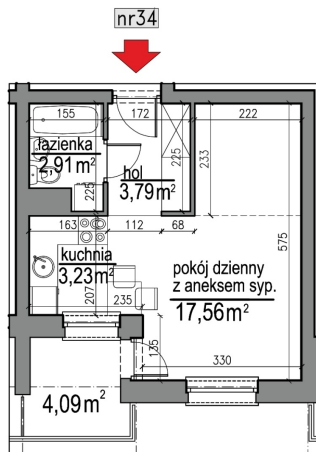

NUMER MIESZKANIA 34

Numer:	34
Lokalizacja:	Klepacka budynek 3
Cena:	244 700 zł
Cena / m ² :	8 901 zł
Odbiór mieszkań do:	30 lis 2026
Metraż:	27,49 m ²
Piętro:	Piętro I
Pokoje:	1
W cenie:	Komórka lokatorska nr. 34

UWAGA:

- W toku realizacji prac budowlanych mogą wystąpić zmiany w stosunku do informacji zawartych na kartach katalogowych, w tym w powierzchniach, wymiarach, usytuowaniu elementów i punktów instalacyjnych. Podane wymiary są wymiarami w świetle pionowych przegród w stanie surowym.